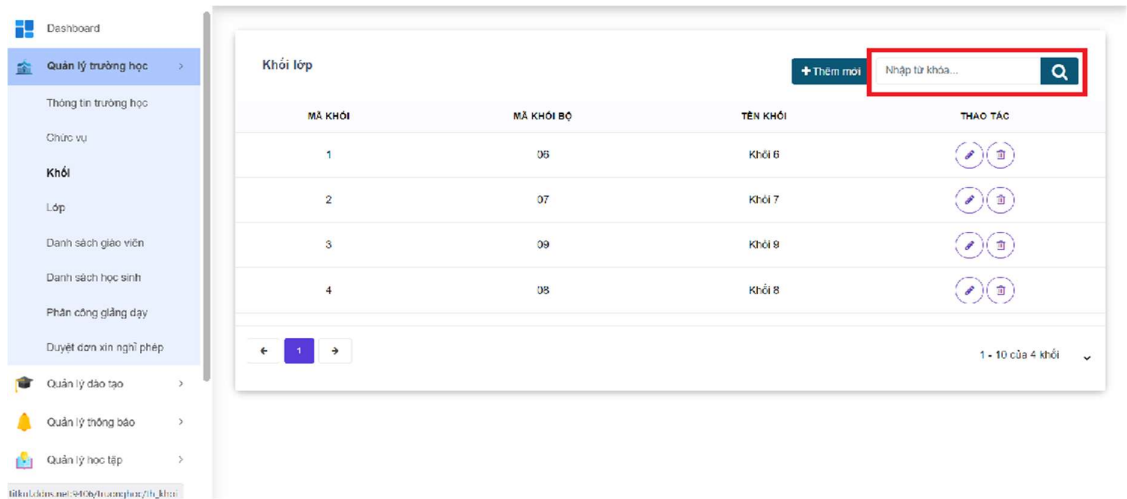

### iii. Khối

Hiện thị từng khối của trường: mã khối bộ, tên khối

The screenshot shows a web application interface for managing grade levels. On the left is a sidebar menu with options like 'Dashboard', 'Quản lý trường học', 'Thông tin trường học', 'Chức vụ', 'Khối', 'Lớp', 'Danh sách giáo viên', 'Danh sách học sinh', 'Phân công giảng dạy', 'Duyệt đơn xin nghỉ phép', 'Quản lý đào tạo', 'Quản lý thông báo', and 'Quản lý học tập'. The main content area is titled 'Khối lớp' and contains a table with the following data:

MÃ KHỐI	MÃ KHỐI BỘ	TÊN KHỐI	THAO TÁC
1	06	Khối 6	 
2	07	Khối 7	 
3	09	Khối 9	 
4	08	Khối 8	 

At the bottom of the table, there is a pagination control showing '1' of 4 items and a search bar with the text 'Nhập từ khóa...' and a search icon.

Thêm thông tin cho khối

Điền đủ thông tin: mã khối bộ dựa trên quy định của sở và tên khối của trường

Thanh tìm kiếm được lọc theo theo tên hiện thị.

Chỉnh sửa thông tin lớp: điền đầy đủ thông tin trống hay thông tin cần thay đổi rồi lưu lại để giữ thông tin.