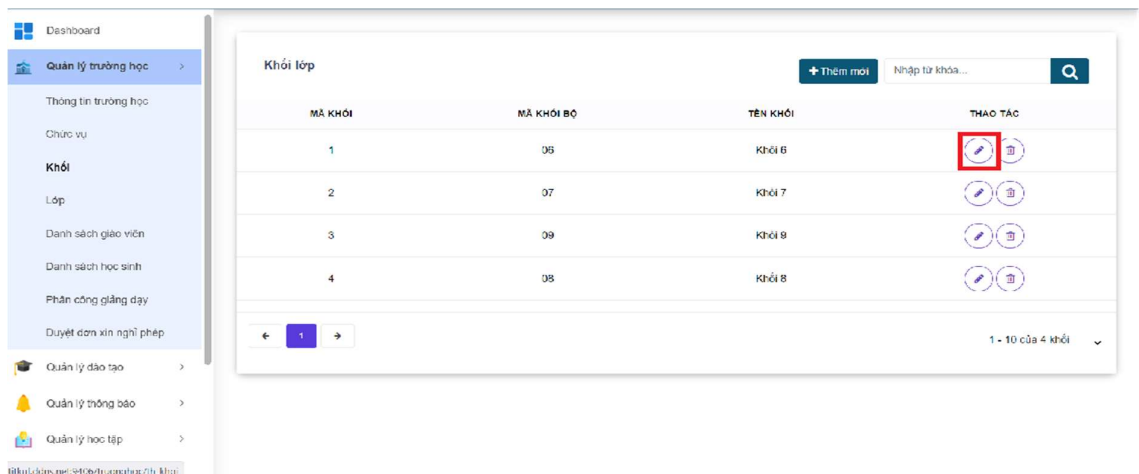

### iii. Khối

Hiện thị từng khối của trường: mã khối bộ, tên khối

The screenshot shows a web application interface for managing grade levels. On the left is a sidebar menu with options like 'Dashboard', 'Quản lý trường học', 'Thông tin trường học', 'Chức vụ', 'Khối', 'Lớp', 'Danh sách giáo viên', 'Danh sách học sinh', 'Phân công giảng dạy', 'Duyệt đơn xin nghỉ phép', 'Quản lý đào tạo', 'Quản lý thông báo', and 'Quản lý học tập'. The main content area is titled 'Khối lớp' and contains a table with the following data:

Thêm thông tin cho khối

Điền đủ thông tin: mã khối bộ dựa trên quy định của sở và tên khối của trường

Thanh tìm kiếm được lọc theo theo tên hiện thị.

Chỉnh sửa thông tin lớp: điền đầy đủ thông tin trống hay thông tin cần thay đổi rồi lưu lại để giữ thông tin.

- Xóa thông tin khối có thông báo nếu chắn xóa dữ liệu đó.

Dashboard

Quản lý trường học

- Thông tin trường học
- Chức vụ
- Khối**
- Lớp
- Danh sách giáo viên
- Danh sách học sinh
- Phân công giảng dạy
- Duyệt đơn xin nghỉ phép