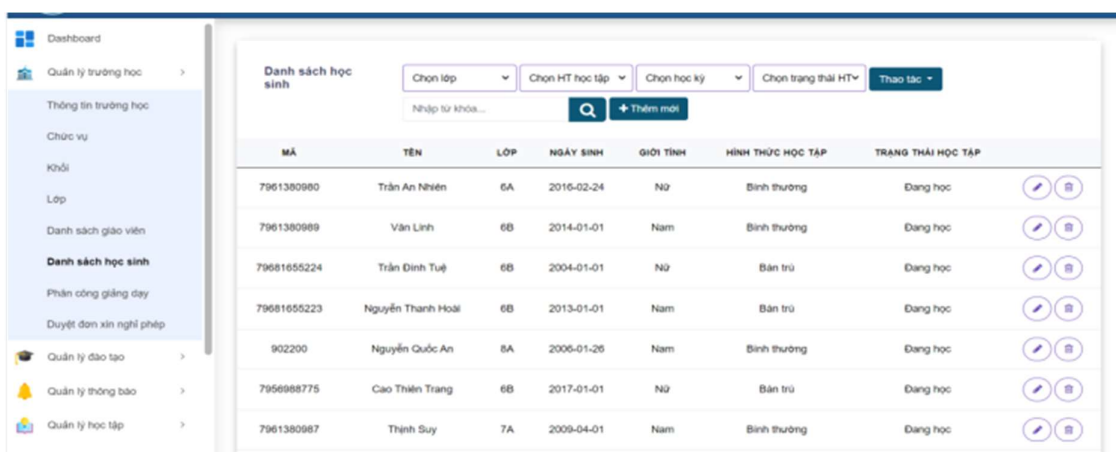

**Chức vụ**  
Giáo Viên

**Địa chỉ**  
HCM

[Hủy] [Lưu lại]

- Xóa thông tin giáo viên có thông báo nếu cần xóa dữ liệu đó.

**vi. Danh sách học sinh**

- Hiện thị học sinh của trường: mã học sinh sỏ, tên học sinh, lớp, ngày sinhm giới tính, hình thức học tập, trạng thái học tập.