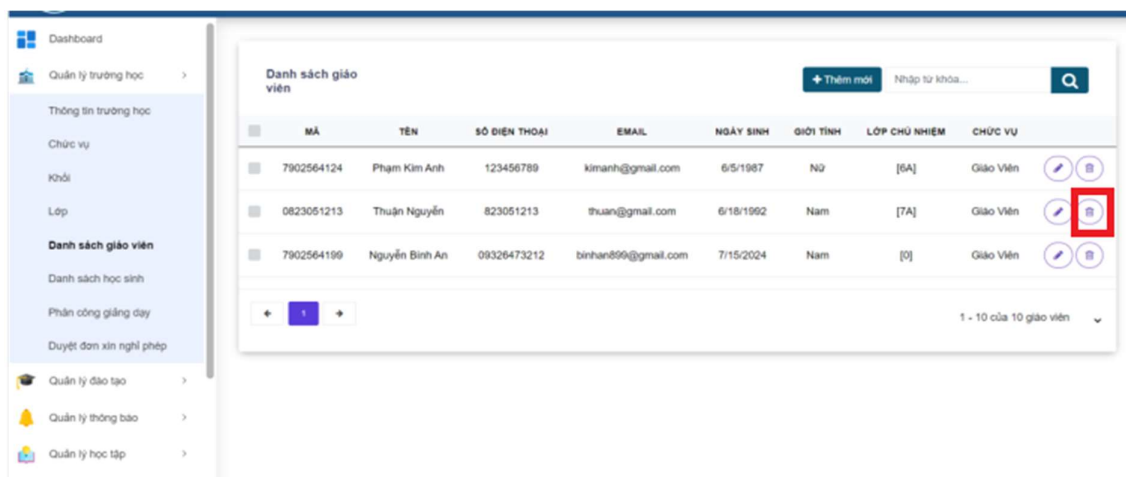

**Chức vụ**  
Giáo Viên

**Địa chỉ**  
HCM

[Hủy] [Lưu lại]

- Xóa thông tin giáo viên có thông báo nếu cần xóa dữ liệu đó.

**vi. Danh sách học sinh**

- Hiện thị học sinh của trường: mã học sinh sỏ, tên học sinh, lớp, ngày sinhm giới tính, hình thức học tập, trạng thái học tập.