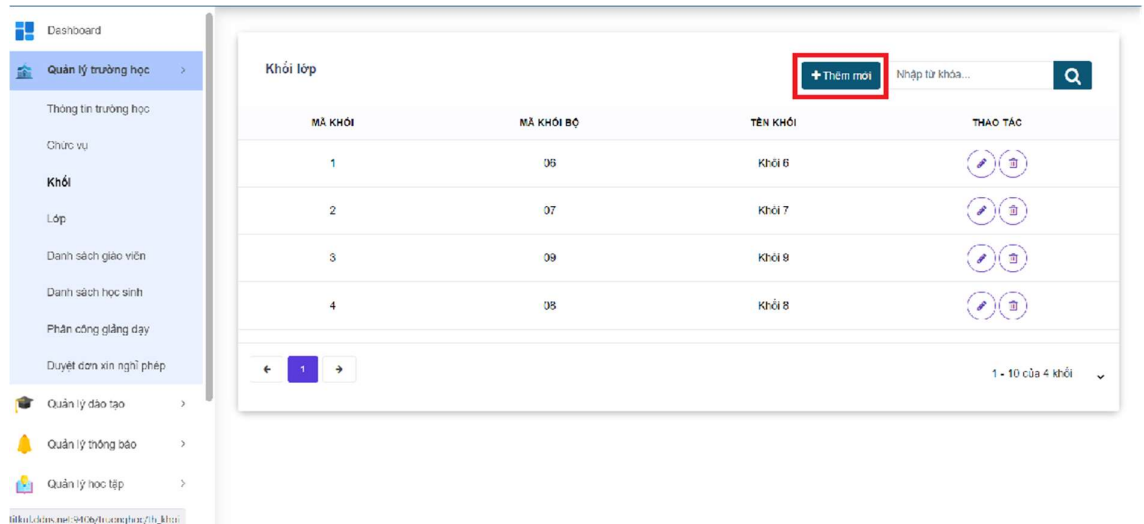

### iii. Khối

Hiện thị từng khối của trường: mã khối bộ, tên khối

The screenshot shows a web application interface for managing grade levels. On the left is a sidebar menu with options like 'Dashboard', 'Quản lý trường học', 'Thông tin trường học', 'Chức vụ', 'Khối', 'Lớp', 'Danh sách giáo viên', 'Danh sách học sinh', 'Phân công giảng dạy', 'Duyệt đơn xin nghỉ phép', 'Quản lý đào tạo', 'Quản lý thông báo', and 'Quản lý học tập'. The main content area is titled 'Khối lớp' and contains a table with the following data:

MÃ KHỐI	MÃ KHỐI BỘ	TÊN KHỐI	THAO TÁC
1	06	Khối 6	 
2	07	Khối 7	 
3	09	Khối 9	 
4	08	Khối 8	 

At the bottom of the table, there is a pagination control showing '1' of 4 items and a search bar with the text 'Nhập từ khóa...' and a search icon.

Thêm thông tin cho khối

Điền đủ thông tin: mã khối bộ dựa trên quy định của sở và tên khối của trường

Thanh tìm kiếm được lọc theo theo tên hiện thị.

Chỉnh sửa thông tin lớp: điền đầy đủ thông tin trống hay thông tin cần thay đổi rồi lưu lại để giữ thông tin.