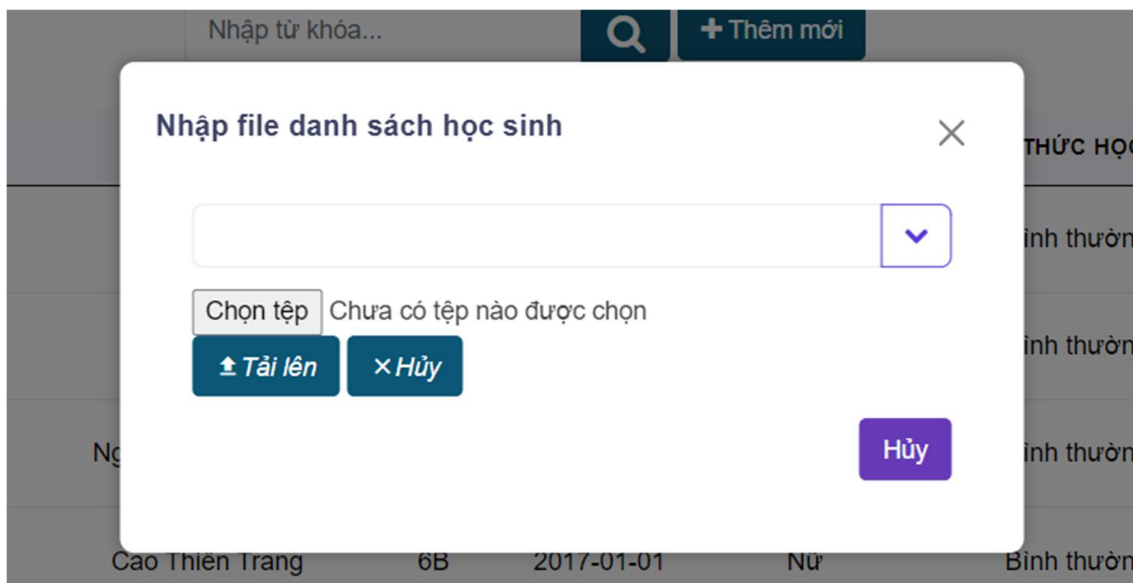

- Tính năng nhập danh sách học sinh

- Tính năng xuất danh sách học sinh(đang phát triển)

- Tính năng xuất danh sách học sinh từ sở(đang phát triển)

vii. Phân công giảng dạy

- Bảng giao diện được hiện thị dữ liệu hai nội dung của hai chức năng là phân công chủ nhiệm và phân công giảng dạy.

- Phân công chủ nhiệm hiện thị các thông tin của giáo viên gồm tên giáo viên, lớp chủ nhiệm, môn giảng dạy, thời gian được phân công và kết thúc.